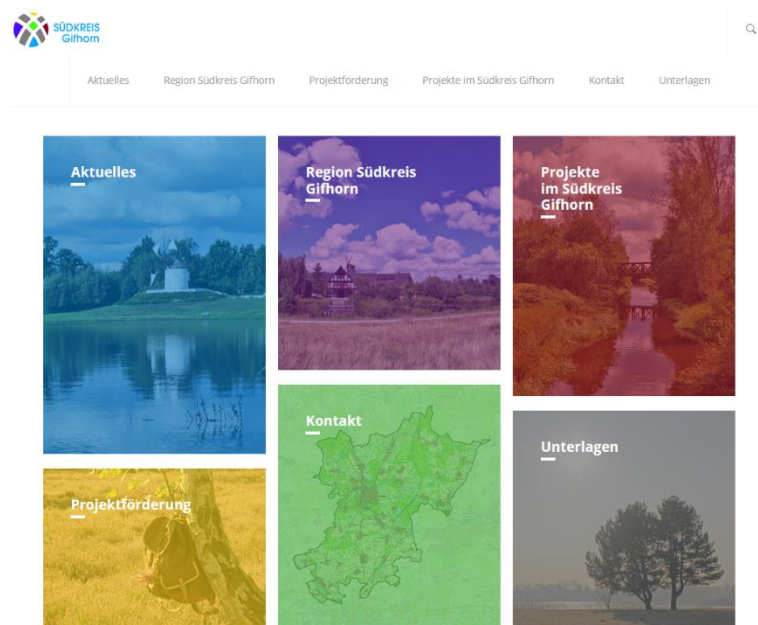

Screenshot der Internetpräsenz www.suedkreis-gifhorn.de

Ansprechpartnerin bei redaktionellen Fragen:
KoRiS – Kommunikative Stadt- und Regionalentwicklung
Karen Dörner (0511/590974-30, doerrer@koris-hannover.de)